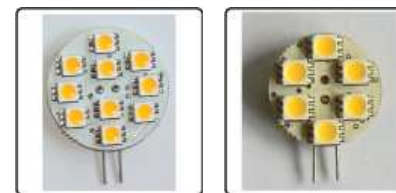

10 SMD LED G4 SPOT/2,4W-Varm/Hvid Type L (2,4W /12 V DCØ: 31mm, B: 4mm Vægt: 10g
10 SMD LED G4 SPOT/2,4W-Varm/Hvid Type P (2,4W /12 V DCØ: 31mm, B: 4mm Vægt: 10g
6 SMD LED G4 SPOT/1,2W-Varm/Hvid Type L 1,2W /12 V DCØ:23mm, B: 4mm Vægt: 6g
6 SMD LED G4 SPOT/1,2W-Varm/Hvid Type P 1,2W /12 V DCØ:23mm, B: 4mm Vægt: 6g
2x10 SMD LED G4SPOT/2,4W-Varm/HvidTypeP Ø: 31mm, B: 10mm Vægt: 20g
25 SMD LED G4 pære, 12V - Varm/Hvid Ø: 10mm, L: 41mm Vægt: 10g

kr. 39,00
kr. 39,00
kr. 28,00
kr. 28,00
kr. 86,00
kr. 41,00