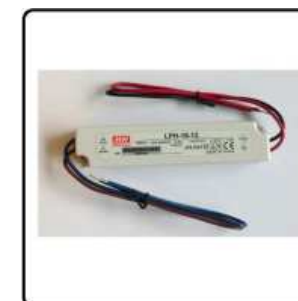

Pris

kr. 210,00
kr. 262,50
kr. 525,00
kr. 387,50
kr. 119,00
kr. 241,00
kr. 280,00
kr. 241,00
kr. 745,00
kr. 149,00