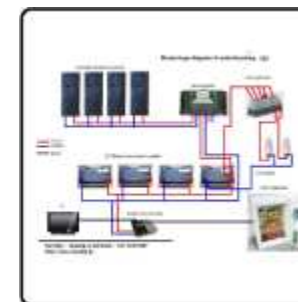

Pris

kr. 21.999,00

kr. 23.999,00